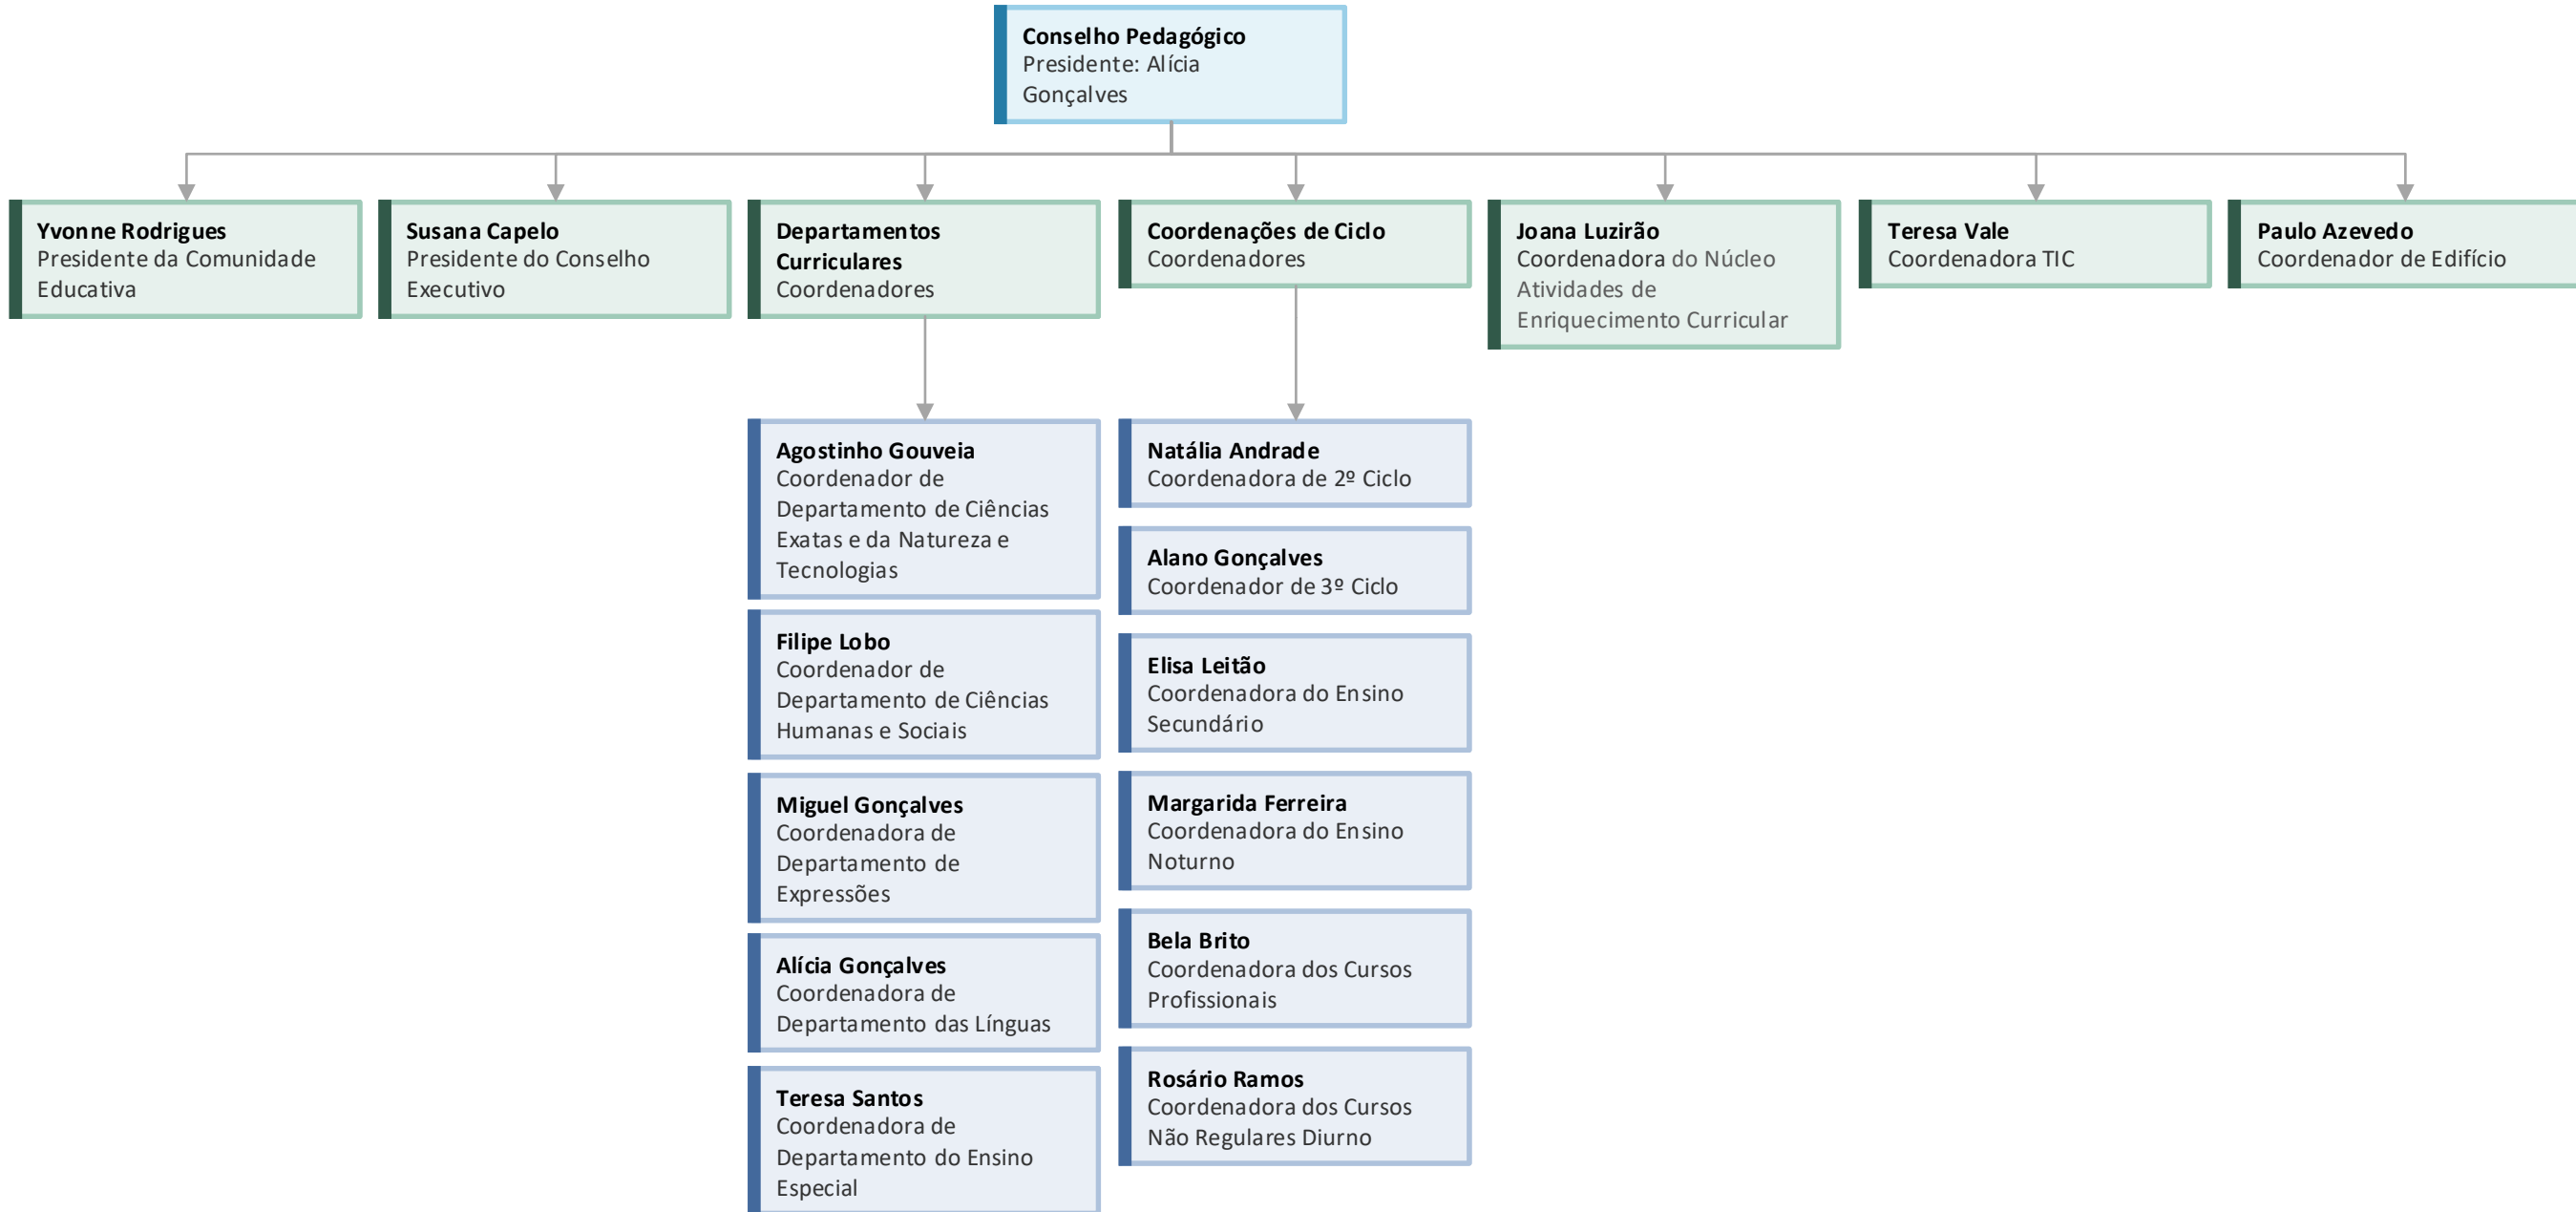

Organigrama

Conselho Executivo

Conselho Pedagógico

Conselho Administrativo

Susana Capelo
Presidente do
Conselho
Administrativo

Luís Ramos
Vice-Presidente -
Área
Administrativa

**Maria da Paz
Cristóvão**
Coordenadora
Técnica