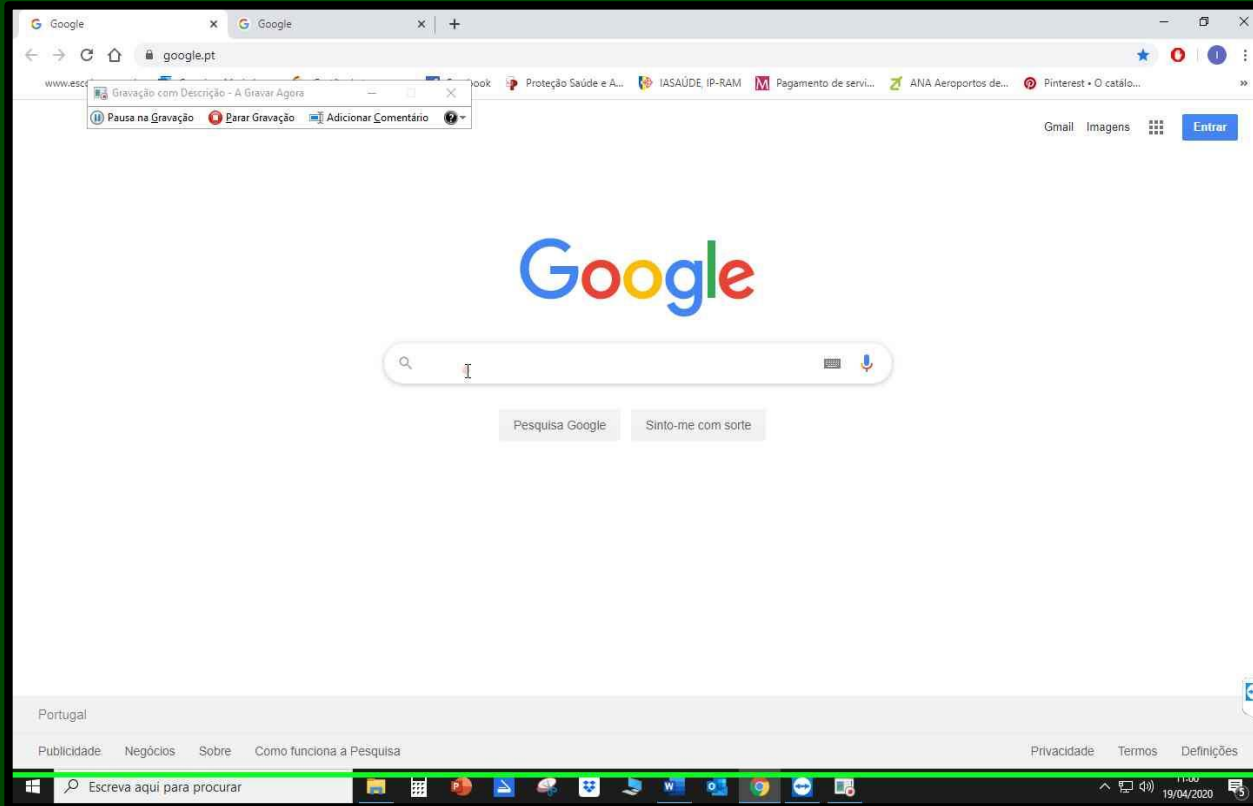

EB1/PE Visconde Caçongo

3º Período

Abril de 2020

**COMO CRIAR UMA CONTA
NA
ESCOLA VIRTUAL**

EB1/PE
Visconde Caçongo

De forma a dar continuidade ao trabalho efetuado na escola, peço que efetuem o registo na plataforma da Escola Virtual, seguindo os passos abaixo indicados.