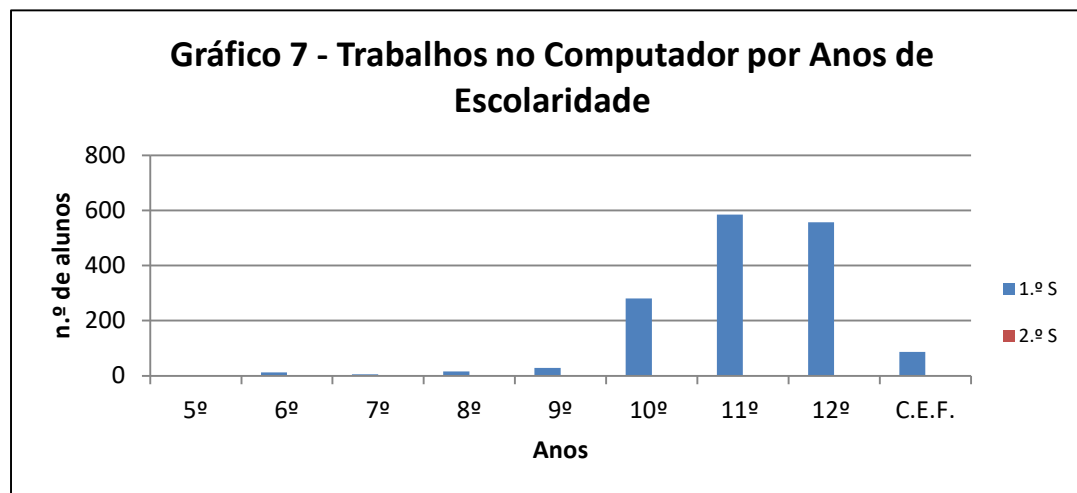

Turnos	1.º S	2.º S	Total
Manhã	617	0	617
Tarde	873	0	873
Noite	80	0	80
Total	1570	0	1570

Gráfico 5 - Trabalhos no Computador por Disciplina

Gráfico 6 - Trabalhos no Computador por Turnos

Anos	1.º S	2.º S	Total
5º	1	0	1
6º	12	0	12
7º	5	0	5
8º	16	0	16
9º	28	0	28
10º	280	0	280
11º	584	0	584
12º	557	0	557
C.E.F.	87	0	87
Total	1570	0	1570

Ciclos	1.º S	2.º S	Total
2º	13	0	13
3º	49	0	49
Sec.	1422	0	1422
C.E.F.	86	0	86
Total	1570	0	1570

PESQUISAS NA INTERNET

Disciplinas	1.º S	2.º S	Total
Matemática	2	0	2
Português	89	0	89
Inglês	155	0	155
Francês	99	0	99
Alemão	0	0	0
E.V.T./E.T.	4	0	4
F.Q.	1	0	1
Ciências	15	0	15
Biol.	0	0	0
História	9	0	9
Geografia	10	0	10
T.I.C.	7	0	7
Ed. Física	360	0	360
F.P.S.	0	0	0
Ed. Musical	12	0	12
Psicologia	2	0	2
Filosofia	0	0	0
Outros	513	0	513
Total	1278	0	1278