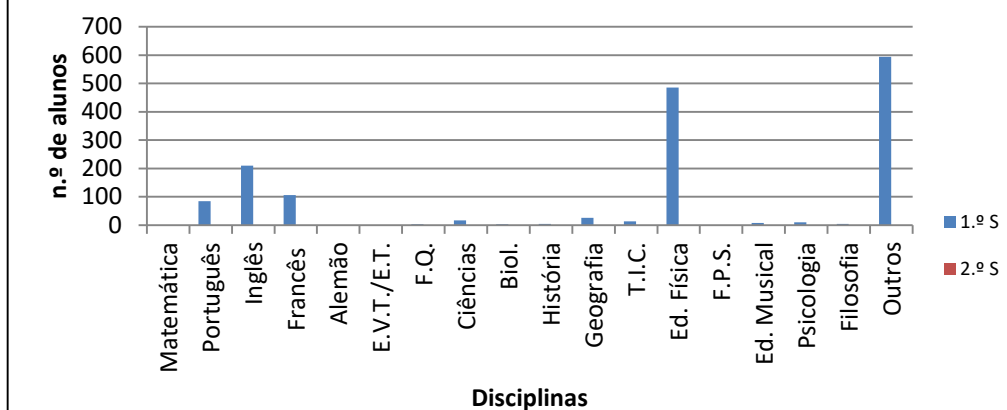

Turnos	1.º S	2.º S	Total
Manhã	617	0	617
Tarde	873	0	873
Noite	80	0	80
Total	1570	0	1570

Gráfico 5 - Trabalhos no Computador por Disciplina

Gráfico 6 - Trabalhos no Computador por Turnos

Anos	1.º S	2.º S	Total
5º	1	0	1
6º	12	0	12
7º	5	0	5
8º	16	0	16
9º	28	0	28
10º	280	0	280
11º	584	0	584
12º	557	0	557
C.E.F.	87	0	87
Total	1570	0	1570

Ciclos	1.º S	2.º S	Total
2º	13	0	13
3º	49	0	49
Sec.	1422	0	1422
C.E.F.	86	0	86
Total	1570	0	1570

PESQUISAS NA INTERNET

Disciplinas	1.º S	2.º S	Total
Matemática	2	0	2
Português	89	0	89
Inglês	155	0	155
Francês	99	0	99
Alemão	0	0	0
E.V.T./E.T.	4	0	4
F.Q.	1	0	1
Ciências	15	0	15
Biol.	0	0	0
História	9	0	9
Geografia	10	0	10
T.I.C.	7	0	7
Ed. Física	360	0	360
F.P.S.	0	0	0
Ed. Musical	12	0	12
Psicologia	2	0	2
Filosofia	0	0	0
Outros	513	0	513
Total	1278	0	1278