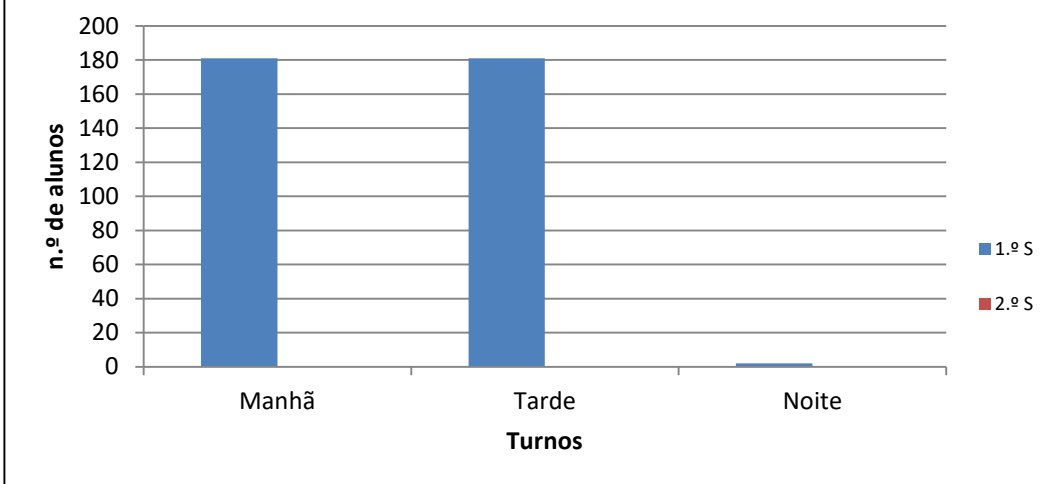

Turnos	1.º S	2.º S	Total
Manhã	181	0	181
Tarde	181	0	181
Noite	2	0	2
Total	364	0	364

Gráfico 1 - Alunos Voluntários para Estudo por Disciplina

Gráfico 2 - Alunos Voluntários para Estudo por Turnos

Anos	1.º S	2.º S	Total
5º	86	0	86
6º	71	0	71
7º	4	0	4
8º	9	0	9
9º	36	0	36
10º	26	0	26
11º	58	0	58
12º	70	0	70
C.E.F.	4	0	4
Total	364	0	364

Ciclos	1.º S	2.º S	Total
2º	157	0	157
3º	49	0	49
Sec.	154	0	154
C.E.F.	4	0	4
Total	364	0	364

Gráfico 3 - Alunos Voluntários para Estudo por Anos de Escolaridade

Gráfico 4 - Alunos Voluntários para Estudo por Ciclos