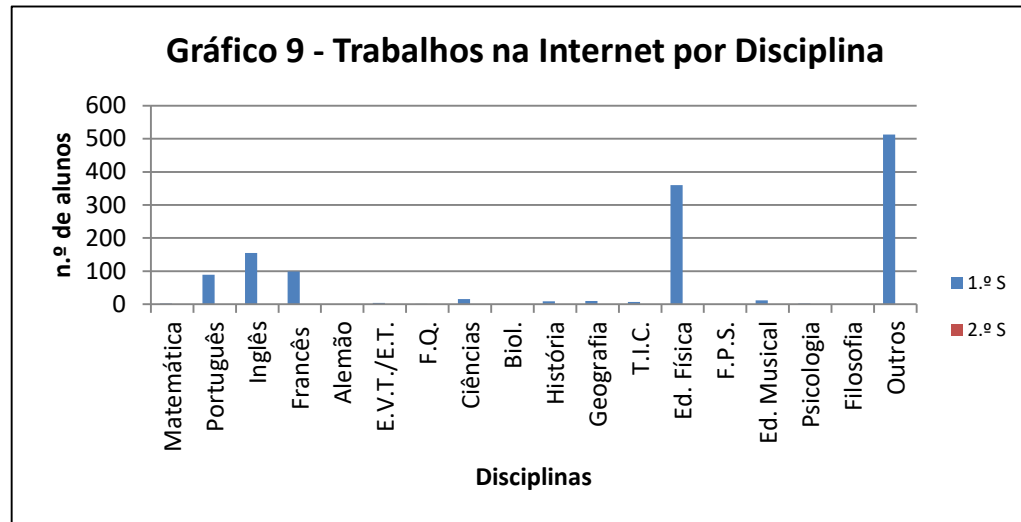

PESQUISAS NA INTERNET

Disciplinas	1.º S	2.º S	Total
Matemática	2	0	2
Português	89	0	89
Inglês	155	0	155
Francês	99	0	99
Alemão	0	0	0
E.V.T./E.T.	4	0	4
F.Q.	1	0	1
Ciências	15	0	15
Biol.	0	0	0
História	9	0	9
Geografia	10	0	10
T.I.C.	7	0	7
Ed. Física	360	0	360
F.P.S.	0	0	0
Ed. Musical	12	0	12
Psicologia	2	0	2
Filosofia	0	0	0
Outros	513	0	513
Total	1278	0	1278

Turnos	1.º S	2.º S	Total
Manhã	491	0	491
Tarde	722	0	722
Noite	65	0	65
Total	1278	0	1278