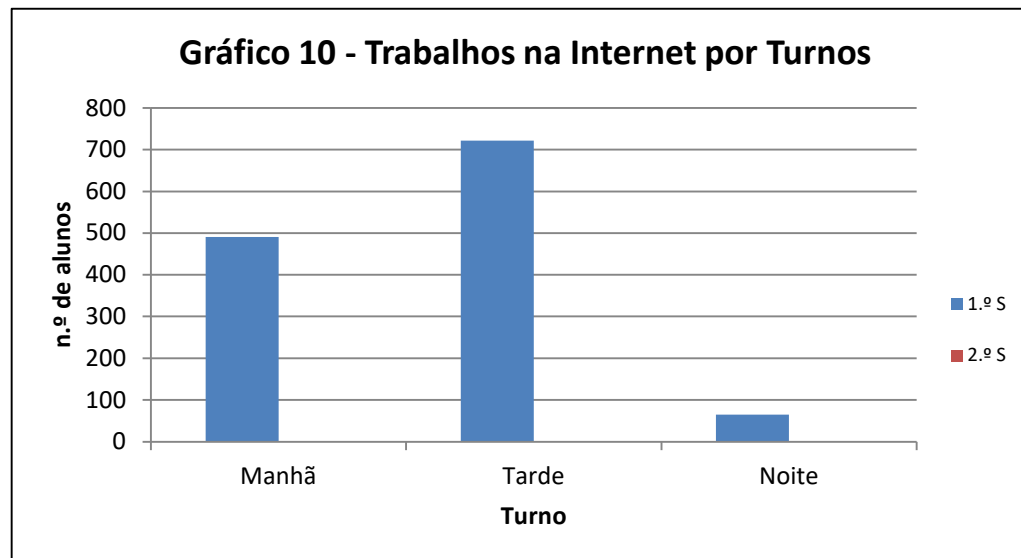

PESQUISAS NA INTERNET

Disciplinas	1.º S	2.º S	Total
Matemática	2	0	2
Português	89	0	89
Inglês	155	0	155
Francês	99	0	99
Alemão	0	0	0
E.V.T./E.T.	4	0	4
F.Q.	1	0	1
Ciências	15	0	15
Biol.	0	0	0
História	9	0	9
Geografia	10	0	10
T.I.C.	7	0	7
Ed. Física	360	0	360
F.P.S.	0	0	0
Ed. Musical	12	0	12
Psicologia	2	0	2
Filosofia	0	0	0
Outros	513	0	513
Total	1278	0	1278

Turnos	1.º S	2.º S	Total
Manhã	491	0	491
Tarde	722	0	722
Noite	65	0	65
Total	1278	0	1278