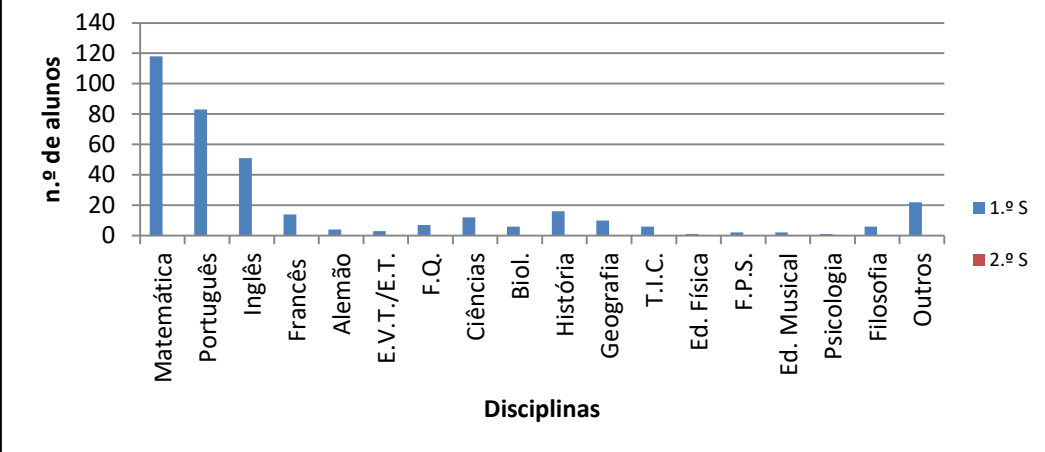

Turnos	1.º S	2.º S	Total
Manhã	181	0	181
Tarde	181	0	181
Noite	2	0	2
Total	364	0	364

Gráfico 1 - Alunos Voluntários para Estudo por Disciplina

Gráfico 2 - Alunos Voluntários para Estudo por Turnos

Anos	1.º S	2.º S	Total
5º	86	0	86
6º	71	0	71
7º	4	0	4
8º	9	0	9
9º	36	0	36
10º	26	0	26
11º	58	0	58
12º	70	0	70
C.E.F.	4	0	4
Total	364	0	364

Ciclos	1.º S	2.º S	Total
2º	157	0	157
3º	49	0	49
Sec.	154	0	154
C.E.F.	4	0	4
Total	364	0	364

Gráfico 3 - Alunos Voluntários para Estudo por Anos de Escolaridade

Gráfico 4 - Alunos Voluntários para Estudo por Ciclos