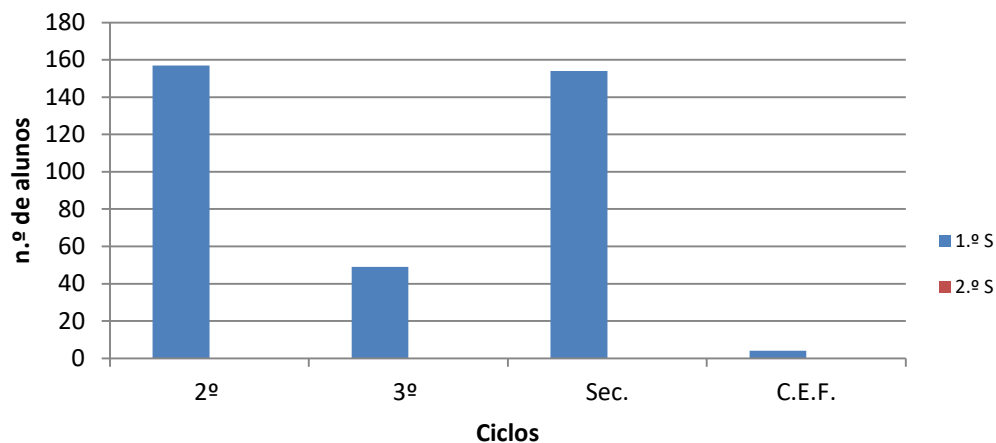

Turnos	1.º S	2.º S	Total
Manhã	181	0	181
Tarde	181	0	181
Noite	2	0	2
Total	364	0	364

Gráfico 1 - Alunos Voluntários para Estudo por Disciplina

Gráfico 2 - Alunos Voluntários para Estudo por Turnos

Anos	1.º S	2.º S	Total
5º	86	0	86
6º	71	0	71
7º	4	0	4
8º	9	0	9
9º	36	0	36
10º	26	0	26
11º	58	0	58
12º	70	0	70
C.E.F.	4	0	4
Total	364	0	364

Ciclos	1.º S	2.º S	Total
2º	157	0	157
3º	49	0	49
Sec.	154	0	154
C.E.F.	4	0	4
Total	364	0	364

Gráfico 3 - Alunos Voluntários para Estudo por Anos de Escolaridade

Gráfico 4 - Alunos Voluntários para Estudo por Ciclos