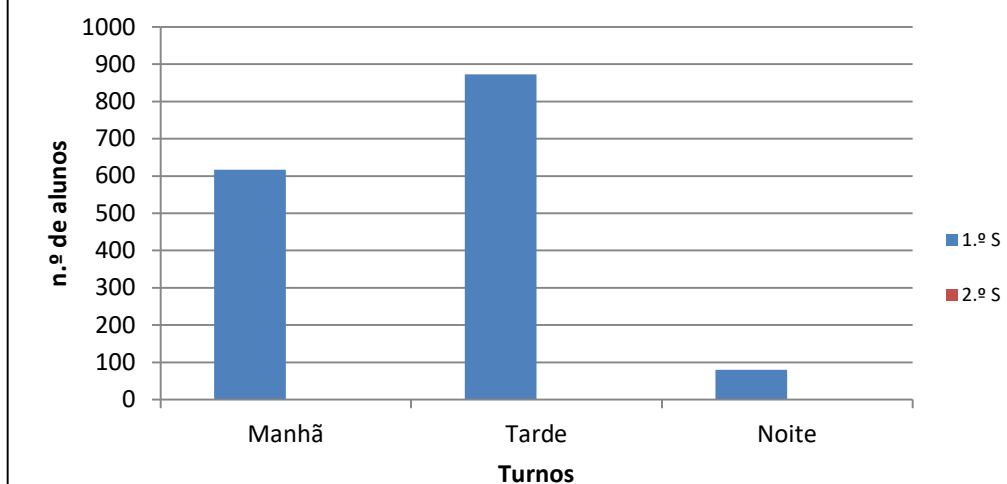

Turnos	1.º S	2.º S	Total
Manhã	617	0	617
Tarde	873	0	873
Noite	80	0	80
Total	1570	0	1570

Gráfico 5 - Trabalhos no Computador por Disciplina

Gráfico 6 - Trabalhos no Computador por Turnos

Anos	1.º S	2.º S	Total
5º	1	0	1
6º	12	0	12
7º	5	0	5
8º	16	0	16
9º	28	0	28
10º	280	0	280
11º	584	0	584
12º	557	0	557
C.E.F.	87	0	87
Total	1570	0	1570

Ciclos	1.º S	2.º S	Total
2º	13	0	13
3º	49	0	49
Sec.	1422	0	1422
C.E.F.	86	0	86
Total	1570	0	1570

PESQUISAS NA INTERNET

Disciplinas	1.º S	2.º S	Total
Matemática	2	0	2
Português	89	0	89
Inglês	155	0	155
Francês	99	0	99
Alemão	0	0	0
E.V.T./E.T.	4	0	4
F.Q.	1	0	1
Ciências	15	0	15
Biol.	0	0	0
História	9	0	9
Geografia	10	0	10
T.I.C.	7	0	7
Ed. Física	360	0	360
F.P.S.	0	0	0
Ed. Musical	12	0	12
Psicologia	2	0	2
Filosofia	0	0	0
Outros	513	0	513
Total	1278	0	1278