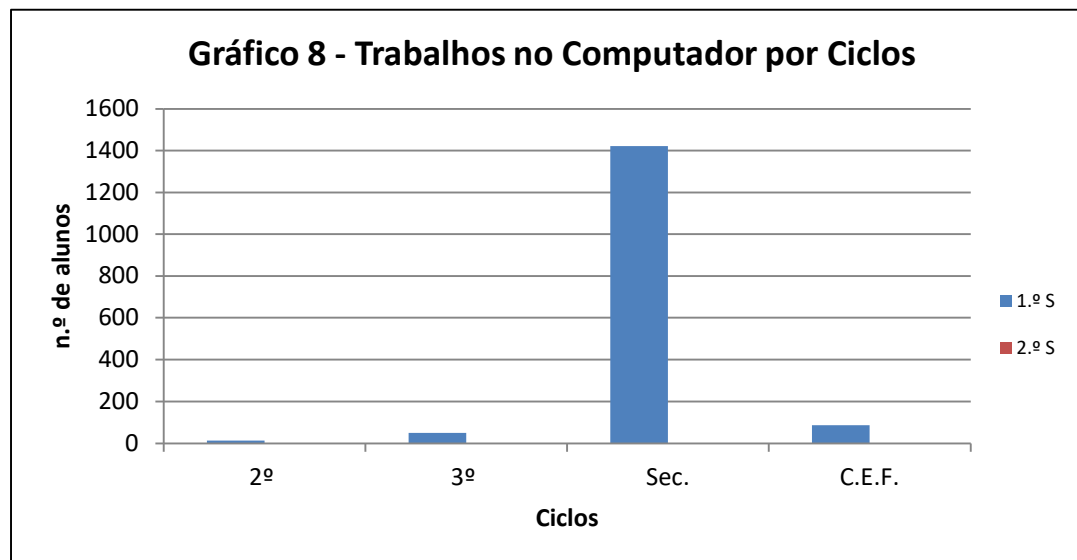

Turnos	1.º S	2.º S	Total
Manhã	617	0	617
Tarde	873	0	873
Noite	80	0	80
Total	1570	0	1570

Gráfico 5 - Trabalhos no Computador por Disciplina

Gráfico 6 - Trabalhos no Computador por Turnos

Anos	1.º S	2.º S	Total
5º	1	0	1
6º	12	0	12
7º	5	0	5
8º	16	0	16
9º	28	0	28
10º	280	0	280
11º	584	0	584
12º	557	0	557
C.E.F.	87	0	87
Total	1570	0	1570

Ciclos	1.º S	2.º S	Total
2º	13	0	13
3º	49	0	49
Sec.	1422	0	1422
C.E.F.	86	0	86
Total	1570	0	1570

PESQUISAS NA INTERNET

Disciplinas	1.º S	2.º S	Total
Matemática	2	0	2
Português	89	0	89
Inglês	155	0	155
Francês	99	0	99
Alemão	0	0	0
E.V.T./E.T.	4	0	4
F.Q.	1	0	1
Ciências	15	0	15
Biol.	0	0	0
História	9	0	9
Geografia	10	0	10
T.I.C.	7	0	7
Ed. Física	360	0	360
F.P.S.	0	0	0
Ed. Musical	12	0	12
Psicologia	2	0	2
Filosofia	0	0	0
Outros	513	0	513
Total	1278	0	1278