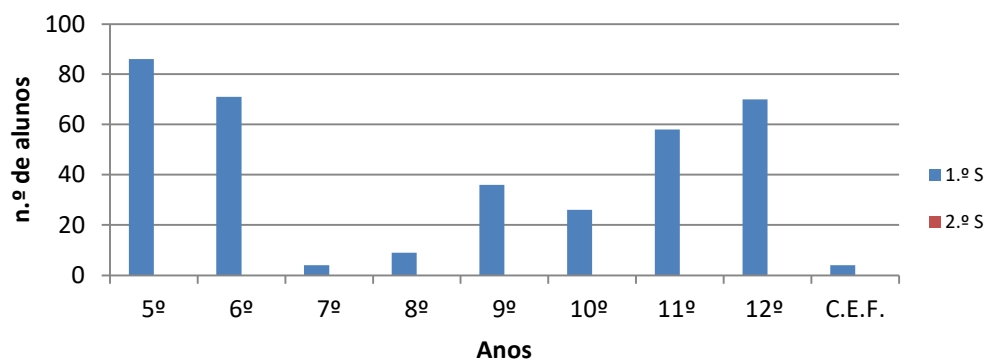

Turnos	1.º S	2.º S	Total
Manhã	181	0	181
Tarde	181	0	181
Noite	2	0	2
Total	364	0	364

Gráfico 1 - Alunos Voluntários para Estudo por Disciplina

Gráfico 2 - Alunos Voluntários para Estudo por Turnos

Anos	1.º S	2.º S	Total
5º	86	0	86
6º	71	0	71
7º	4	0	4
8º	9	0	9
9º	36	0	36
10º	26	0	26
11º	58	0	58
12º	70	0	70
C.E.F.	4	0	4
Total	364	0	364

Ciclos	1.º S	2.º S	Total
2º	157	0	157
3º	49	0	49
Sec.	154	0	154
C.E.F.	4	0	4
Total	364	0	364

Gráfico 3 - Alunos Voluntários para Estudo por Anos de Escolaridade

Gráfico 4 - Alunos Voluntários para Estudo por Ciclos